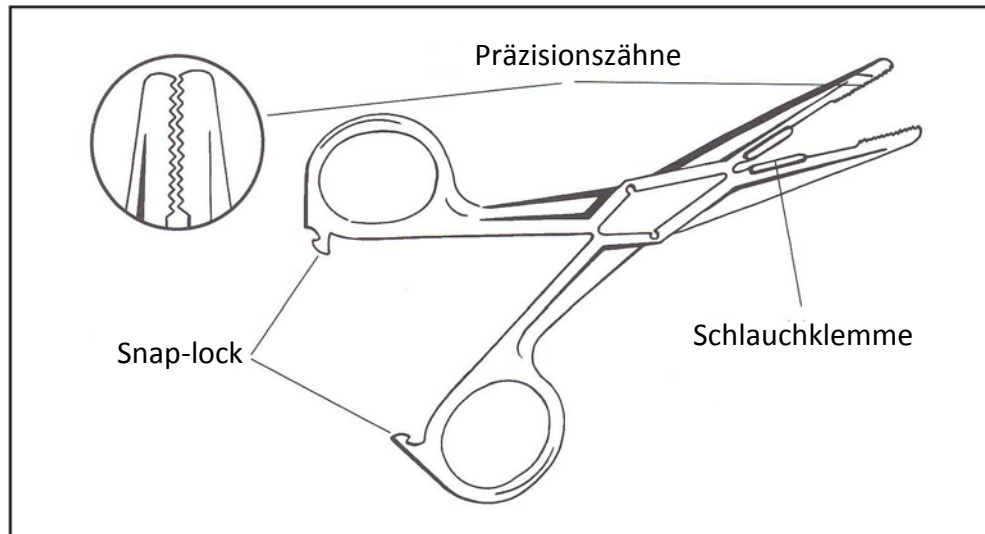

Einweg - Universalklemme

- Autoklavierbar
- Eine Kombination aus Pinzette und Klemme
- Röntgensichtbar
- Feststellbar
- Einweg hygienisch verpackt
- Material: PP

Achtung! Sterilisieren und Lagern mit geöffneten Bracken

Artikel Nr.	Bezeichnung	VE	Umkarton
6070000013	Universalklemme	250	1000

VE = Mindestbestellung