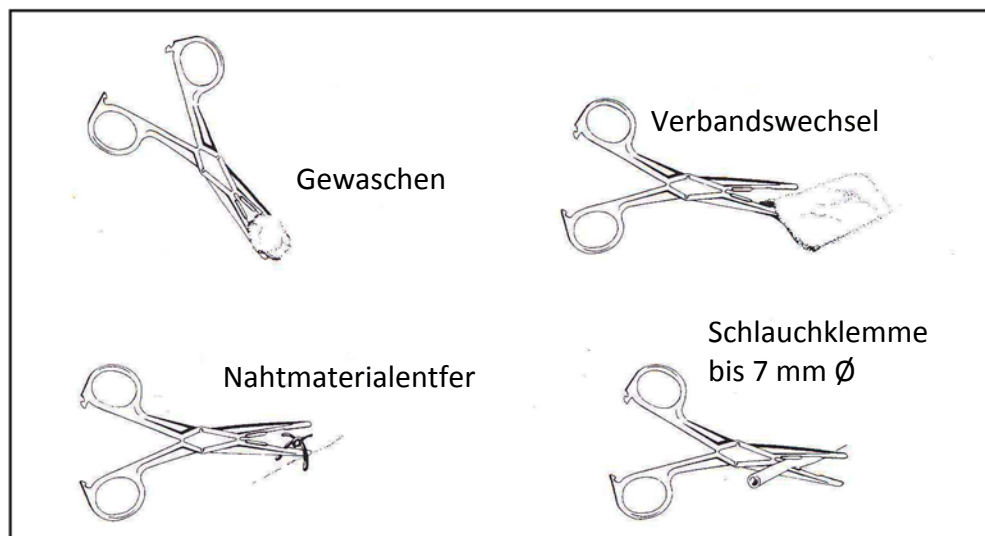

Einweg - Universalklemme

- Autoklavierbar
- Eine Kombination aus Pinzette und Klemme
- Röntgensichtbar
- Feststellbar
- Einweg hygienisch verpackt
- Material: PP

Achtung! Sterilisieren und Lagern mit geöffneten Bracken

Artikel Nr.	Bezeichnung	VE	Umkarton
6070000013	Universalklemme	250	1000

VE = Mindestbestellung